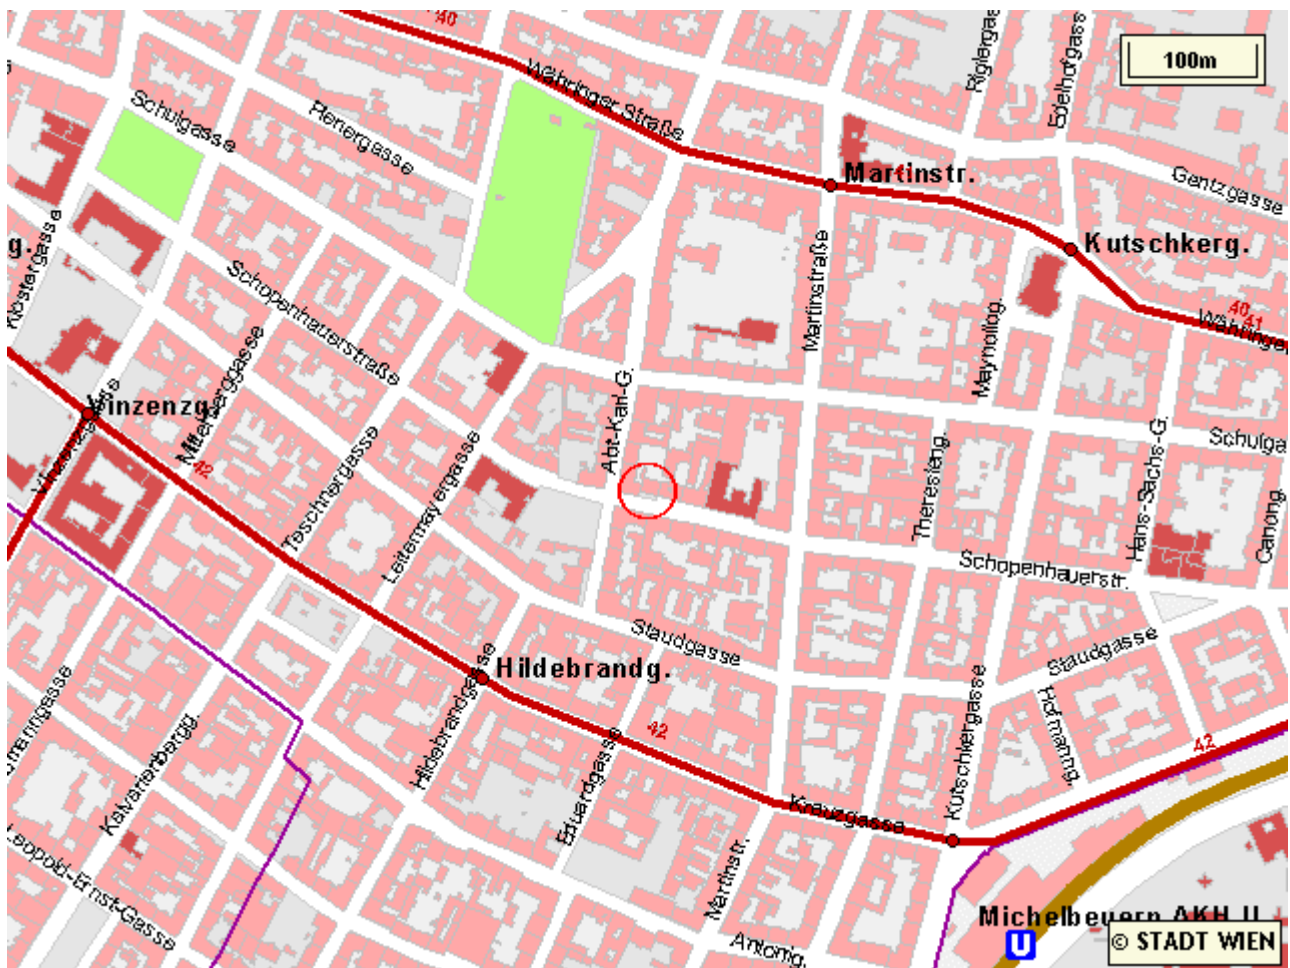

*****

Institut für Energiearbeit e.U.
Mag. Claudia Dieckmann & Team
Schopenhauerstr. 52
1180 Wien
Tel & Fax 01 408 54 55
Mobil 0664 336 11 76
Mail office@energie-institut.com
www.energie-institut.com

*****